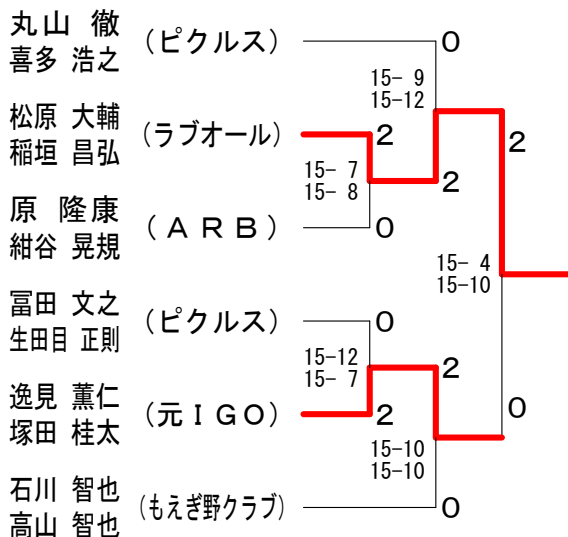

第25回青葉区民ダブルス・年齢別バドミントン大会

令和元年6月22日 横浜市青葉スポーツセンター

男子ダブルス3部 Aブロック	丸山 喜多	長野 真	木村 聖	石川 智也	勝敗	順位
丸山 徹 喜多 浩之 (ピクルス)	○	○	○	○	M 3-0 G 6-2 P 159-130	1
長野 真 (シャトルメイツ) 林 慶一郎 (フリー)	×	○	×	×	M 1-2 G 3-5 P 142-157	3
木村 聖 (ARB) 稗田 幹弥	×	×	×	×	M 0-3 G 2-6 P 140-152	4
石川 智也 (もえぎ野クラブ) 高山 智也	×	○	○	○	M 2-1 G 5-3 P 149-151	2

男子ダブルス3部 Bブロック	原 紺谷	今多 広記	富田 文之	勝敗	順位
原 隆康 (ARB) 紺谷 晃規	○	○	×	M 1-1 G 2-2 P 73-73	2
今多 広記 (もえぎ野クラブ) 竹内 一貴	×	○	×	M 0-2 G 0-4 P 55-84	3
富田 文之 (ピクルス) 生田目 正則	○	○	○	M 2-0 G 4-0 P 84-55	1

男子ダブルス3部 Cブロック	新濱 啓太	逸見 薫仁	松原 大輔	勝敗	順位
新濱 啓太 (もえぎ野クラブ) 土屋 晴彦	×	×	×	M 0-2 G 0-4 P 61-84	3
逸見 薫仁 (元IGO) 塚田 桂太	○	○	×	M 1-1 G 2-2 P 71-66	2
松原 大輔 (ラブオール) 稲垣 昌弘	○	○	○	M 2-0 G 4-0 P 84-66	1

男子ダブルス3部 決勝トーナメント

女子ダブルス3部	萬代 明子	松尾 留美	後野 真帆	勝敗	順位
萬代 明子 (緑ウイング) 塚田 亜美 (スイング)	○	○	○	M 2-0 G 4-1 P 97-74	1
松尾 留美 (ピクルス) 小野 智子	×	○	○	M 1-1 G 3-2 P 87-75	2
後野 真帆 (ウイステリア) 鷺塚 あい	×	×	○	M 0-2 G 0-4 P 49-84	3

女子ダブルス4部	加藤 麻子	菊池 香織	上原 亜希子	猪瀬 久美子	安松 本子	勝敗	順位
加藤 麻子 (美しが丘) 加藤 由貴	○	○	○	○	M 4-0 G 8-0 P 169-100	1	
菊池 香織 (都筑マーガレット) 関口 彩 (フリー)	×	○	○	○	M 3-1 G 6-2 P 153-123	2	
上原 亜希子 (ナイスショット) 福永 伊佐子	×	×	○	○	M 2-2 G 4-5 P 160-163	3	
猪瀬 久美子 (付添バドミントンクラブ) 諏訪 美和子	×	×	×	○	M 0-4 G 1-8 P 131-182	5	
安松 本子 (ARB) 苅屋 美子	×	×	×	○	M 1-3 G 3-7 P 149-193	4