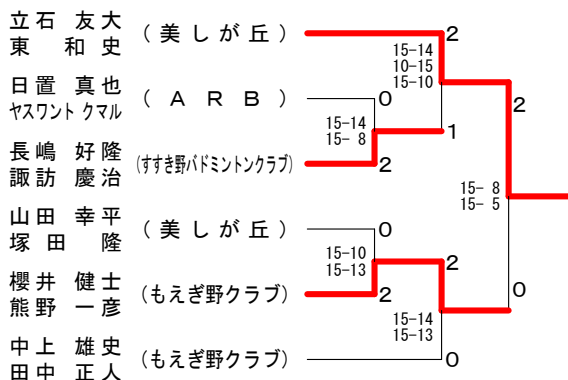

第25回青葉区民ダブルス・年齢別バドミントン大会

令和元年6月22日 横浜市青葉スポーツセンター

男子ダブルス4部 Aブロック	千葉 芹沢	中上 雄史 田中正人	羽山 章一 小西敬介	立石 友大 東和史	勝敗	順位
千葉 毅 (ピクルス) 芹沢 清	○	× 16-21 21-19 19-21	○ 21-10 21-14	× 21-19 15-21 16-21	M 1-2 G 4-4 P 150-146	3
中上 雄史 (もえぎ野クラブ) 田中 正人	○ 21-16 19-21 21-19	○	○ 21-16 21-14	× 12-21 12-21	M 2-1 G 4-3 P 127-128	2
羽山 章一 (A R B) 小西 敬介	× 10-21 14-21	× 16-21 14-21	○	× 16-21 19-21	M 0-3 G 0-6 P 89-126	4
立石 友大 (美しが丘) 東 和史	○ 19-21 21-15 21-16	○ 21-12 21-12	○ 21-16 21-19	○	M 3-0 G 6-1 P 145-111	1

男子ダブルス4部 Bブロック	日置 真也 ヤスワトクマル	林 邦彦 小林健	山田 幸平 塚田隆	勝敗	順位
日置 真也 (A R B) ヤスワトクマル	○	○ 21-13 20-21 21-13	× 10-21 21-16 18-21	M 1-1 G 3-3 P 111-105	2
林 邦彦 (フリー) 小林 健	× 13-21 21-20 13-21	○	× 15-21 12-21	M 0-2 G 1-4 P 74-104	3
山田 幸平 (美しが丘) 塚田 隆	○ 21-10 16-21 21-18	○ 21-15 21-12	○	M 2-0 G 4-1 P 100-76	1

男子ダブルス4部 Cブロック	櫻井 健士 熊野一彦	神本 憲 新里正明	長嶋 好隆 諏訪慶治	勝敗	順位
櫻井 健士 (もえぎ野クラブ) 熊野 一彦	○	○ 21-19 21-12	× 21-11 16-21 11-21	M 1-1 G 3-2 P 90-84	2
神本 憲 (健志台クラブ) 新里 正明	× 19-21 12-21	○	× 13-21 14-21	M 0-2 G 0-4 P 58-84	3
長嶋 好隆 (すずき野バドミントンクラブ) 諏訪 慶治	○ 11-21 21-16 21-11	○ 21-13 21-14	○	M 2-0 G 4-1 P 95-75	1

男子ダブルス4部 決勝トーナメント