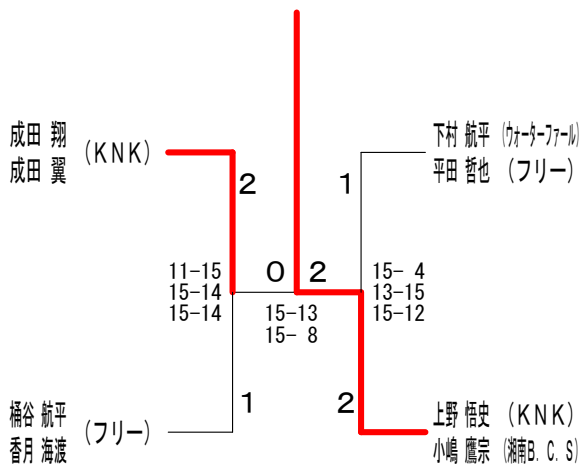

第25回青葉区民ダブルス・年齢別バドミントン大会

令和元年6月22日 横浜市青葉スポーツセンター

男子ダブルス1部 Aブロック	下平 村田	高橋 小野塚	成田 橋成	田 成田	鈴木 木口	勝敗	順位
下村 航平 (ウォーターファール) 平田 哲也 (フリー)		○ 21-17 21-20	× 20-21 18-21	○ 21-15 21-19	M 2-1 G 4-2 P 122-113		2
高橋 敏之 (藤ヶ丘) 小野塚 博暉 (三菱ケミカル)	× 17-21 20-21		× 19-21 8-21	× 20-21 15-21	M 0-3 G 0-6 P 99-126		4
成田 翔 (KNK) 成田 翼 (KNK)	○ 21-20 21-18	○ 21-19 21- 8		× 13-21 21-12 19-21	M 2-1 G 5-2 P 137-119		1
鈴木 啓司 (ウイステリア) 関口 大介 (フリー)	× 15-21 19-21	○ 21-20 21-15	○ 21-13 12-21 21-19		M 2-1 G 4-3 P 130-130		3

男子ダブルス1部 Bブロック	上野 小嶋	桶谷 香月	西田 平林	井本 松原	勝敗	順位
上野 悟史 (KNK) 小嶋 鷹宗 (湘南B. C. S)		○ 21-20 21-18	○ 21-13 21-13	○ 21-13 21-18	M 3-0 G 6-0 P 126-95	1
桶谷 航平 (フリー) 香月 海渡 (フリー)	× 20-21 18-21		○ 21-15 21-20	○ 21-19 21-18	M 2-1 G 4-2 P 122-114	2
西田 亮介 (KNK) 平林 龍馬 (H4)	× 13-21 13-21	× 15-21 20-21		× 12-21 8-21	M 0-3 G 0-6 P 81-126	4
井本 光紀 (ウォーターファール) 松原 滯	× 13-21 18-21	× 19-21 18-21	○ 21-12 21- 8		M 1-2 G 2-4 P 110-104	3

男子ダブルス1部 決勝トーナメント

男子ダブルス2部	佐々木 細溝	大谷 西村	谷上 野	小林 松浪	前田 前田	勝敗	順位
佐々木 雄三 (シャトルメイツ) 細溝 大介		○ 19-21 21-17 21-15	○ 21-19 21-10	○ 21-20 21-16	× 16-21 11-21	M 3-1 G 6-3 P 172-160	2
大谷 成亀 (ピクルス) 西村 純	× 21-19 17-21 15-21		○ 21-10 20-21 21-18	○ 18-21 21-18 21-17	× 14-21 15-21	M 2-2 G 5-6 P 204-208	3
西 伸顕 (美しが丘) 上野 仁史 (美しが丘)	× 19-21 10-21	× 10-21 21-20 18-21		× X- X-	× 19-21 14-21	M 0-4 G 1-8 P 111-146	5
小林 一平 (IGO) 松浪 直輝	× 20-21 16-21	× 21-18 18-21 17-21	○ -X -X		× 21-16 18-21 12-21	M 1-3 G 4-6 P 143-160	4
前田 宗成 (美しが丘) 前田 哲平 (フリー)	○ 21-16 21-11	○ 21-14 21-15	○ 21-19 21-14	○ 16-21 21-18 21-12		M 4-0 G 8-1 P 184-140	1

女子ダブルス1部	上野 村	金田 田	定直 野	直野 嶋鈴	田 仲井	井藤 勝敗	順位
上野 渚 (KNK) 中村 翔子 (フリー)		○ 21-20 21-12	○ 21-13 21-16	× 13-21 15-21	○ 21-13 21-15	M 3-1 G 6-2 P 154-131	2
金田 友美 (緑ウイング) 渡辺 亜衣	× 20-21 12-21		○ 21-17 12-21 21-12	× 14-21 10-21	○ 21-13 21-18	M 2-2 G 4-5 P 152-165	3
定直 澄子 (ピクルス) 天野 珠里 (慧星クラブ)	× 13-21 16-21	× 17-21 21-12 12-21		× 18-21 5-21	○ 16-21 21-13 21-10	M 1-3 G 3-7 P 160-182	4
嶋田 菜乃 (ラフォーラル) 鈴木 あゆみ	○ 21-13 21-15	○ 21-14 21-10	○ 21-18 21- 5		○ 21-12 21- 4	M 4-0 G 8-0 P 160-91	1
仲井 麻未 (ピクルス) 加藤 京佳	× 13-21 15-21	× 13-21 18-21	× 21-16 13-21 10-21	× 12-21 4-21		M 0-4 G 1-8 P 119-184	5

ダブルス5部	高木 高岡	中村 村	栗島 栗島	島竹 勝敗	順位	
高木 すみ代 (青葉区教室) 高 智鶴 (青葉区教室)		× 12-21 21-12 16-21	○ 21-18 21-11		M 1-1 G 3-2 P 91-83	2
中村 京子 (青葉区教室) 岡崎 泉 (青葉区教室)	○ 21-12 12-21 21-16		○ 21- 9 21-18		M 2-0 G 4-1 P 96-76	1
栗島 一枝 (青葉区教室) 犬竹 陽子 (青葉区教室)	× 18-21 11-21	× 9-21 18-21			M 0-2 G 0-4 P 56-84	3