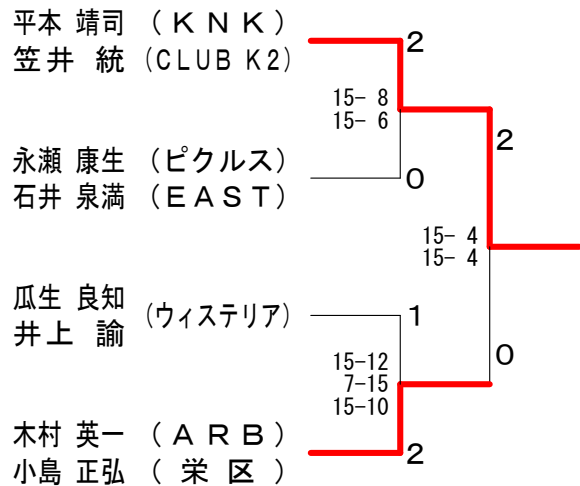

第25回青葉区民ダブルス・年齢別バドミントン大会

令和元年6月22日 横浜市青葉スポーツセンター

男子合計年齢90歳以上	桜山	井崎	井木	口阪	鈴木	勝敗	順位
桜井 治郎 (ウオーターフェール) 山崎 茂 (ウオーターフェール)			○	○	M 2-0 G 4-0 P 84-47	1	
井口 和美 (もえぎ野クラブ) 木阪 学 (もえぎ野クラブ)	×			×	M 0-2 G 0-4 P 58-85	3	
鈴木 正彦 (ラブオール) 谷田川 正隆 (ラブオール)	×	○			M 1-1 G 2-2 P 68-78	2	

男子合計年齢100歳以上 Aブロック	平笠	本井	瓜井	生上	清兼	川子	勝敗	順位
平本 靖司 (KNK) 笠井 統 (CLUB K2)			○	○	M 2-0 G 4-0 P 84-29	1		
瓜生 良知 (ウイステリア) 井上 諭 (ウイステリア)	×			○	M 1-1 G 2-2 P 55-68	2		
清川 勝 (もえぎ野クラブ) 兼子 謙二 (もえぎ野クラブ)	×	×			M 0-2 G 0-4 P 42-84	3		

男子合計年齢100歳以上 Bブロック	永石	瀬井	船山	山内	木村	勝敗	順位
永瀬 康生 (ピクルス) 石井 泉満 (EAST)			○	×	M 1-1 G 3-2 P 90-90	2	
船山 新 (もえぎ野クラブ) 山内 浩規 (もえぎ野クラブ)	×			×	M 0-2 G 0-4 P 51-84	3	
木村 英一 (ARB) 小島 正弘 (栄区)	○	○			M 2-0 G 4-1 P 103-70	1	

男子合計年齢100歳以上 決勝トーナメント

女子合計年齢90歳	高伊	橋藤	根近	本藤	長谷川	山田	下中	勝敗	順位
高橋 香名 (緑ウイング) 伊藤 深雪 (ビッグビーンズ)			×	×	×	M 0-3 G 1-6 P 109-146	4		
根本 佐和子 (KNK) 近藤 真由子 (FLASH)	○			×	×	M 1-2 G 2-4 P 107-122	3		
長谷川 淑子 (MIDORI) 森国 左知 (MIDORI)	○	○			○	M 3-0 G 6-2 P 165-117	1		
山下 真由美 (ARB) 田中 由香 (ウオーターフェール)	○	○	×			M 2-1 G 5-2 P 134-130	2		

女子合計年齢100歳	福久	島松	星小	野林	吉田	中川	島中	勝敗	順位
福島 芳美 (KNK) 久松 宏子 (保土ヶ谷エレガンス)			○	×	○	M 2-1 G 4-2 P 114-76	2		
星野 和子 (もえぎ野クラブ) 小林 律子 (もえぎ野クラブ)	×			×	○	M 1-2 G 3-4 P 108-127	3		
吉田 清美 (ラブオール) 鵜川 結衣 (チームアリス)	○	○			○	M 3-0 G 6-1 P 145-107	1		
中島 敦子 (MIDORI) 小島 典子 (ユーパー)	×	×	×			M 0-3 G 0-6 P 69-126	4